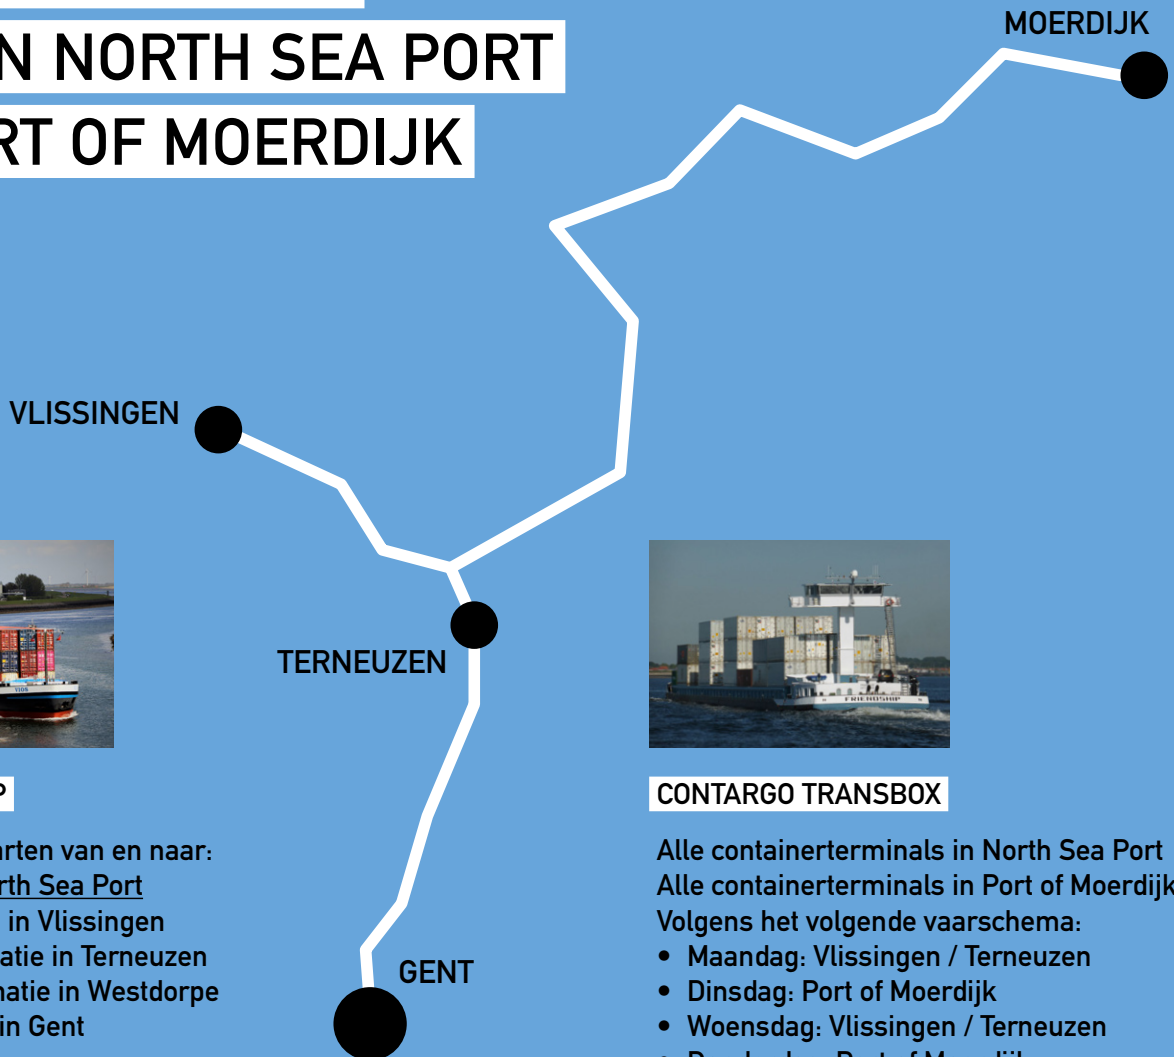

VERMIJD FILES OP SNELWEGEN,  
VRACHTWAGENHEFFING EN  
WACHTTIJDEN BIJ TERMINALS.

# VERVOER JE CONTAINER PER BINNENVAART TUSSEN NORTH SEA PORT EN PORT OF MOERDIJK

## DANSER GROUP

Dagelijkse afvaarten van en naar:  
Terminals in North Sea Port

- ZZ Coldstores in Vlissingen
- ZCT Katoen Natie in Terneuzen
- 3MCT / Vlaeynatie in Westdorpe
- Stukwerkers in Gent

Terminals in Port of Moerdijk

## CONTARGO TRANSBOX

Alle containerterminals in North Sea Port  
Alle containerterminals in Port of Moerdijk  
Volgens het volgende vaarschema:

- Maandag: Vlissingen / Terneuzen
- Dinsdag: Port of Moerdijk
- Woensdag: Vlissingen / Terneuzen
- Donderdag: Port of Moerdijk
- Vrijdag: Vlissingen / Terneuzen